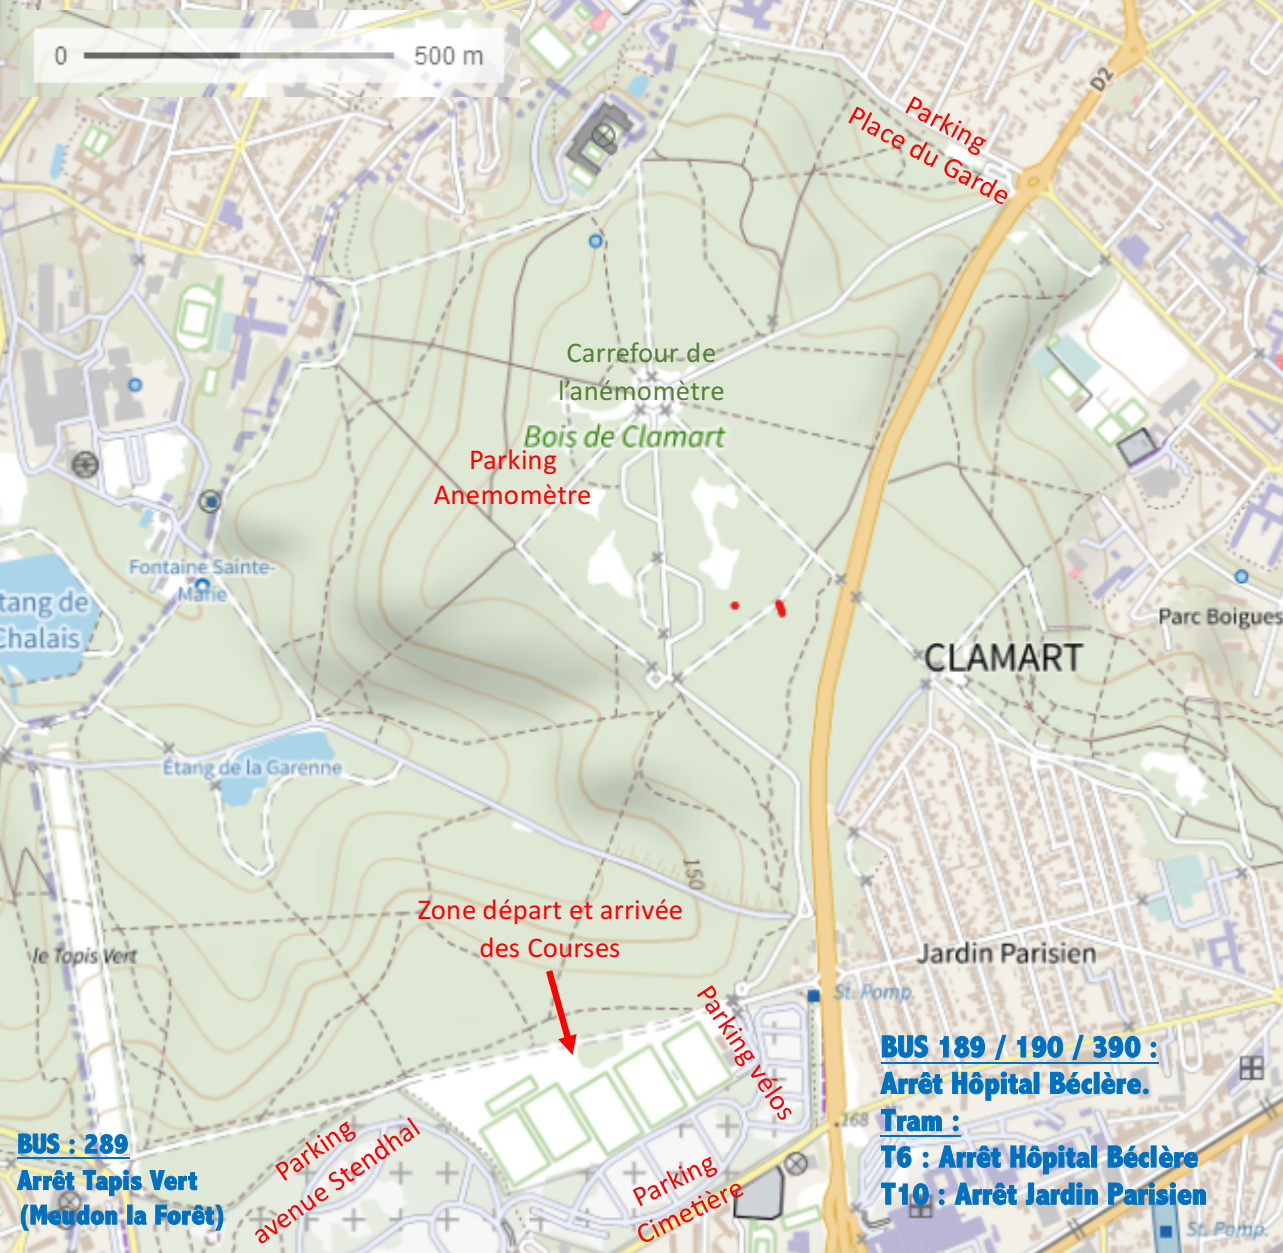

0 500 m

Carrefour de
l'anémomètre
Bois de Clamart
Parking
Anemomètre

Parking
Place du Garde

Étang de
Chalais

Fontaine Sainte-
Marie

Étang de la Garenne

CLAMART

Parc Boigues

Zone départ et arrivée
des Courses

Jardin Parisien

St. Pomp

BUS 189 / 190 / 390 :
Arrêt Hôpital Bécclère.

Tram :
T6 : Arrêt Hôpital Bécclère
T10 : Arrêt Jardin Parisien

BUS : 289
Arrêt Tapis Vert
(Meudon la Forêt)

Parking
avenue Stendhal

Parking velos

Parking
Cimetière

St. Pomp