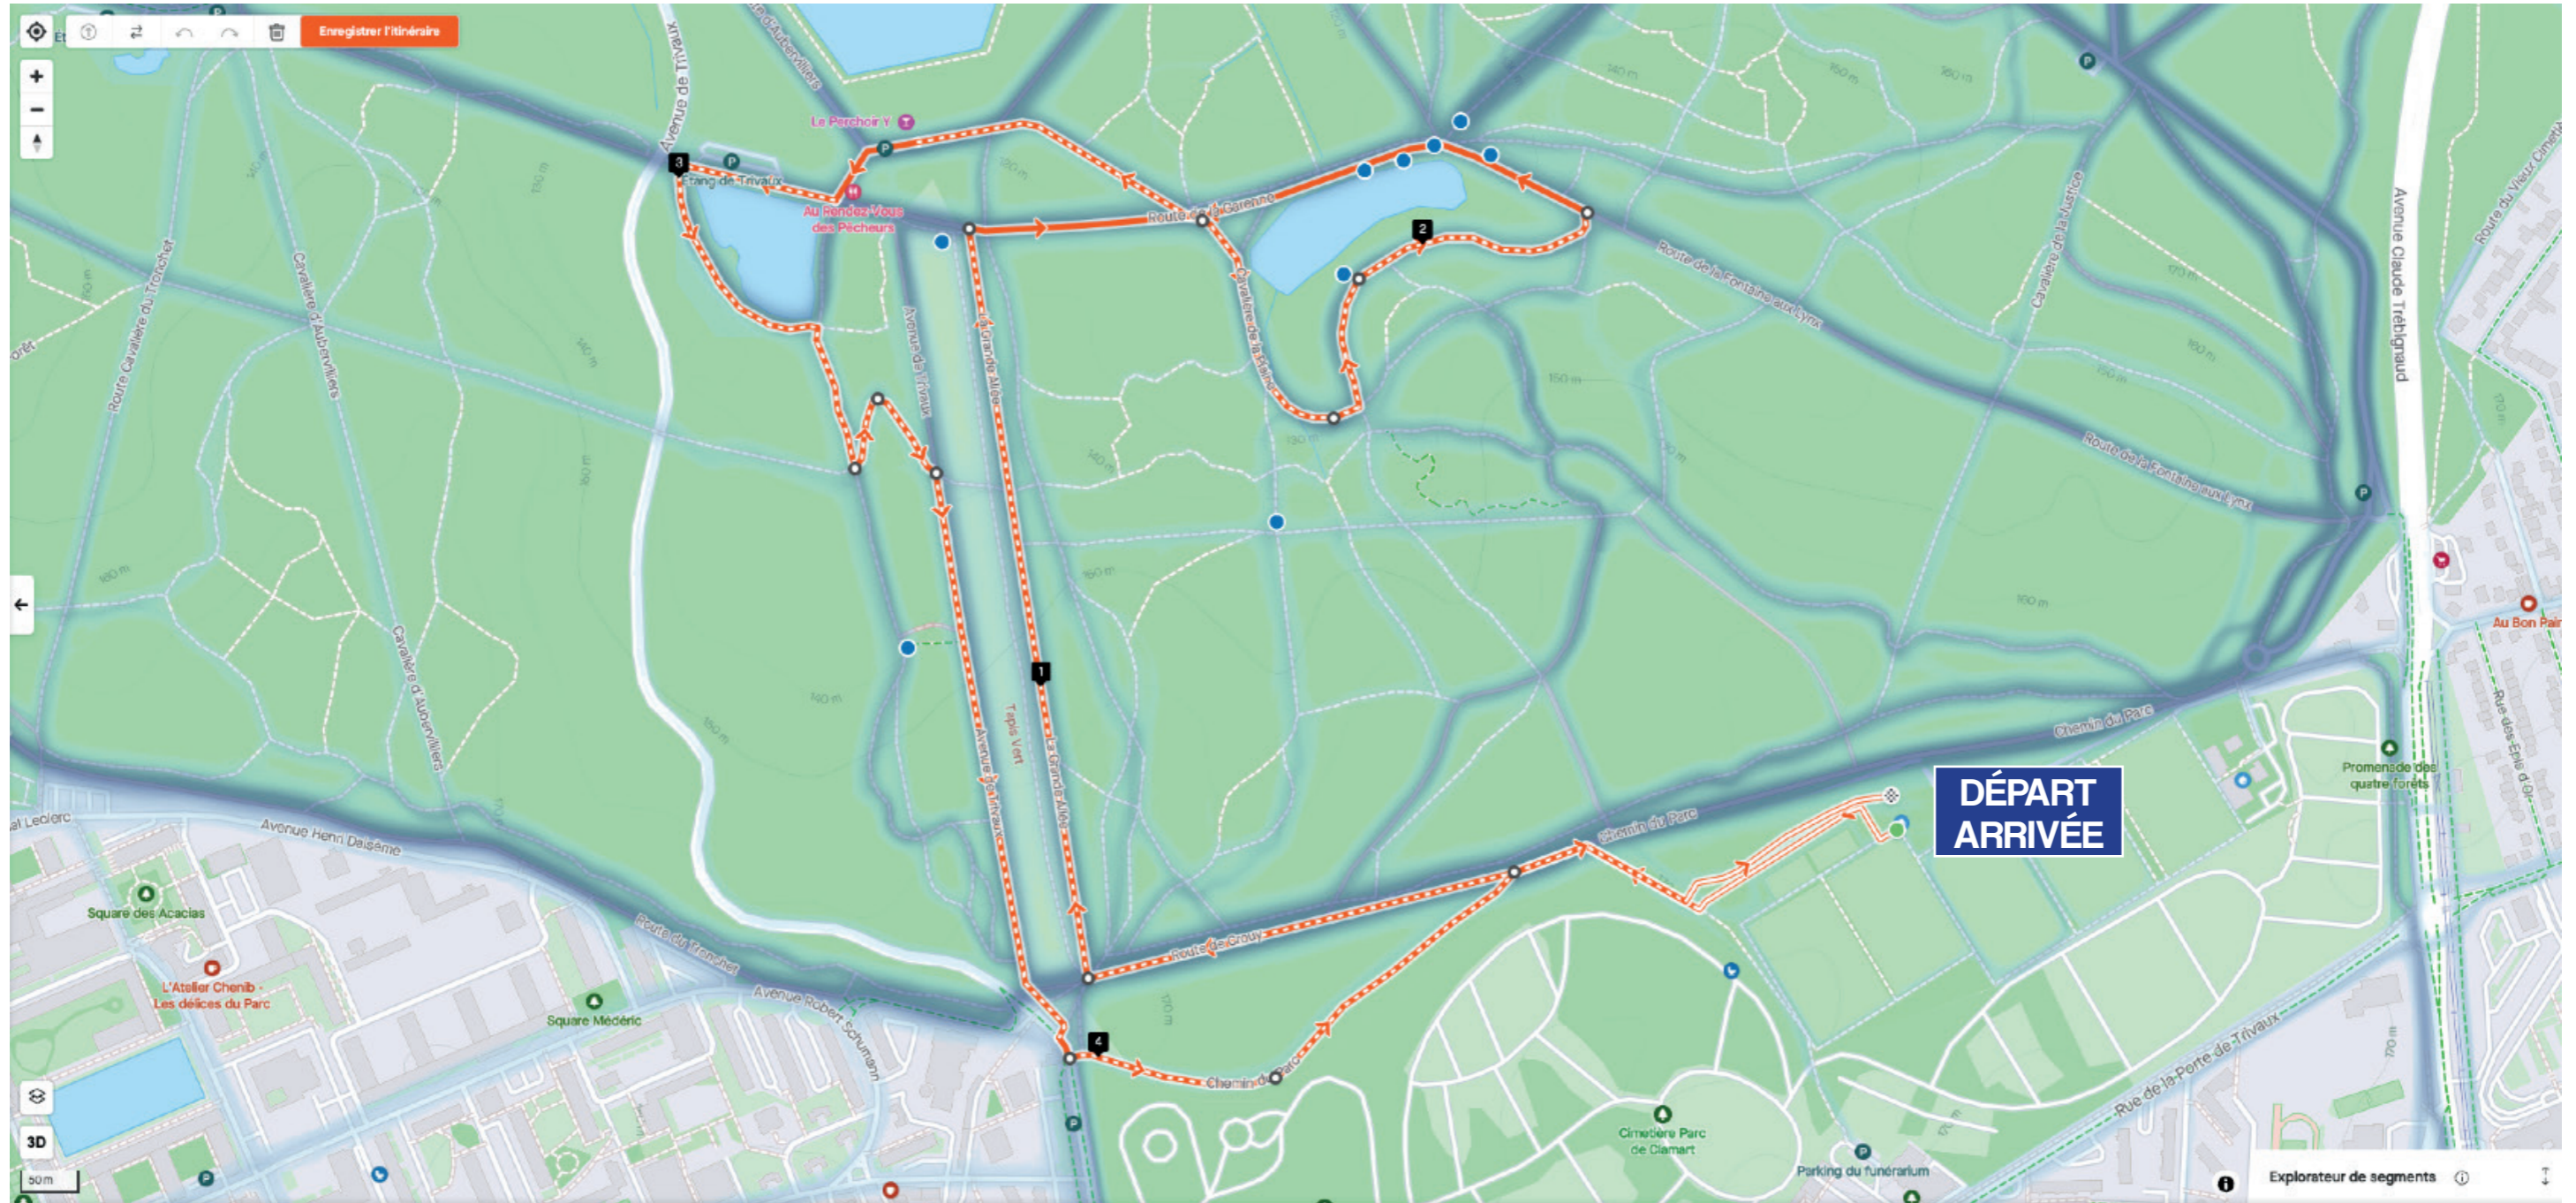

4,5 KM

KILOMÉTRAGE DRAPEAUX NOIRS

Course à pied	Distance 4,77 km	Dénivelé positif 63 m	Dénivelé négatif 64 m	Durée de déplacement estimée 23:48	Type de surface 14 % SURFACE GOUDRONNÉE 78 % CHEMIN 8 % SURFACE NON SPÉCIFIÉE	Masquer le dénivelé +
---------------	----------------------------	---------------------------------	---------------------------------	--	--	-----------------------