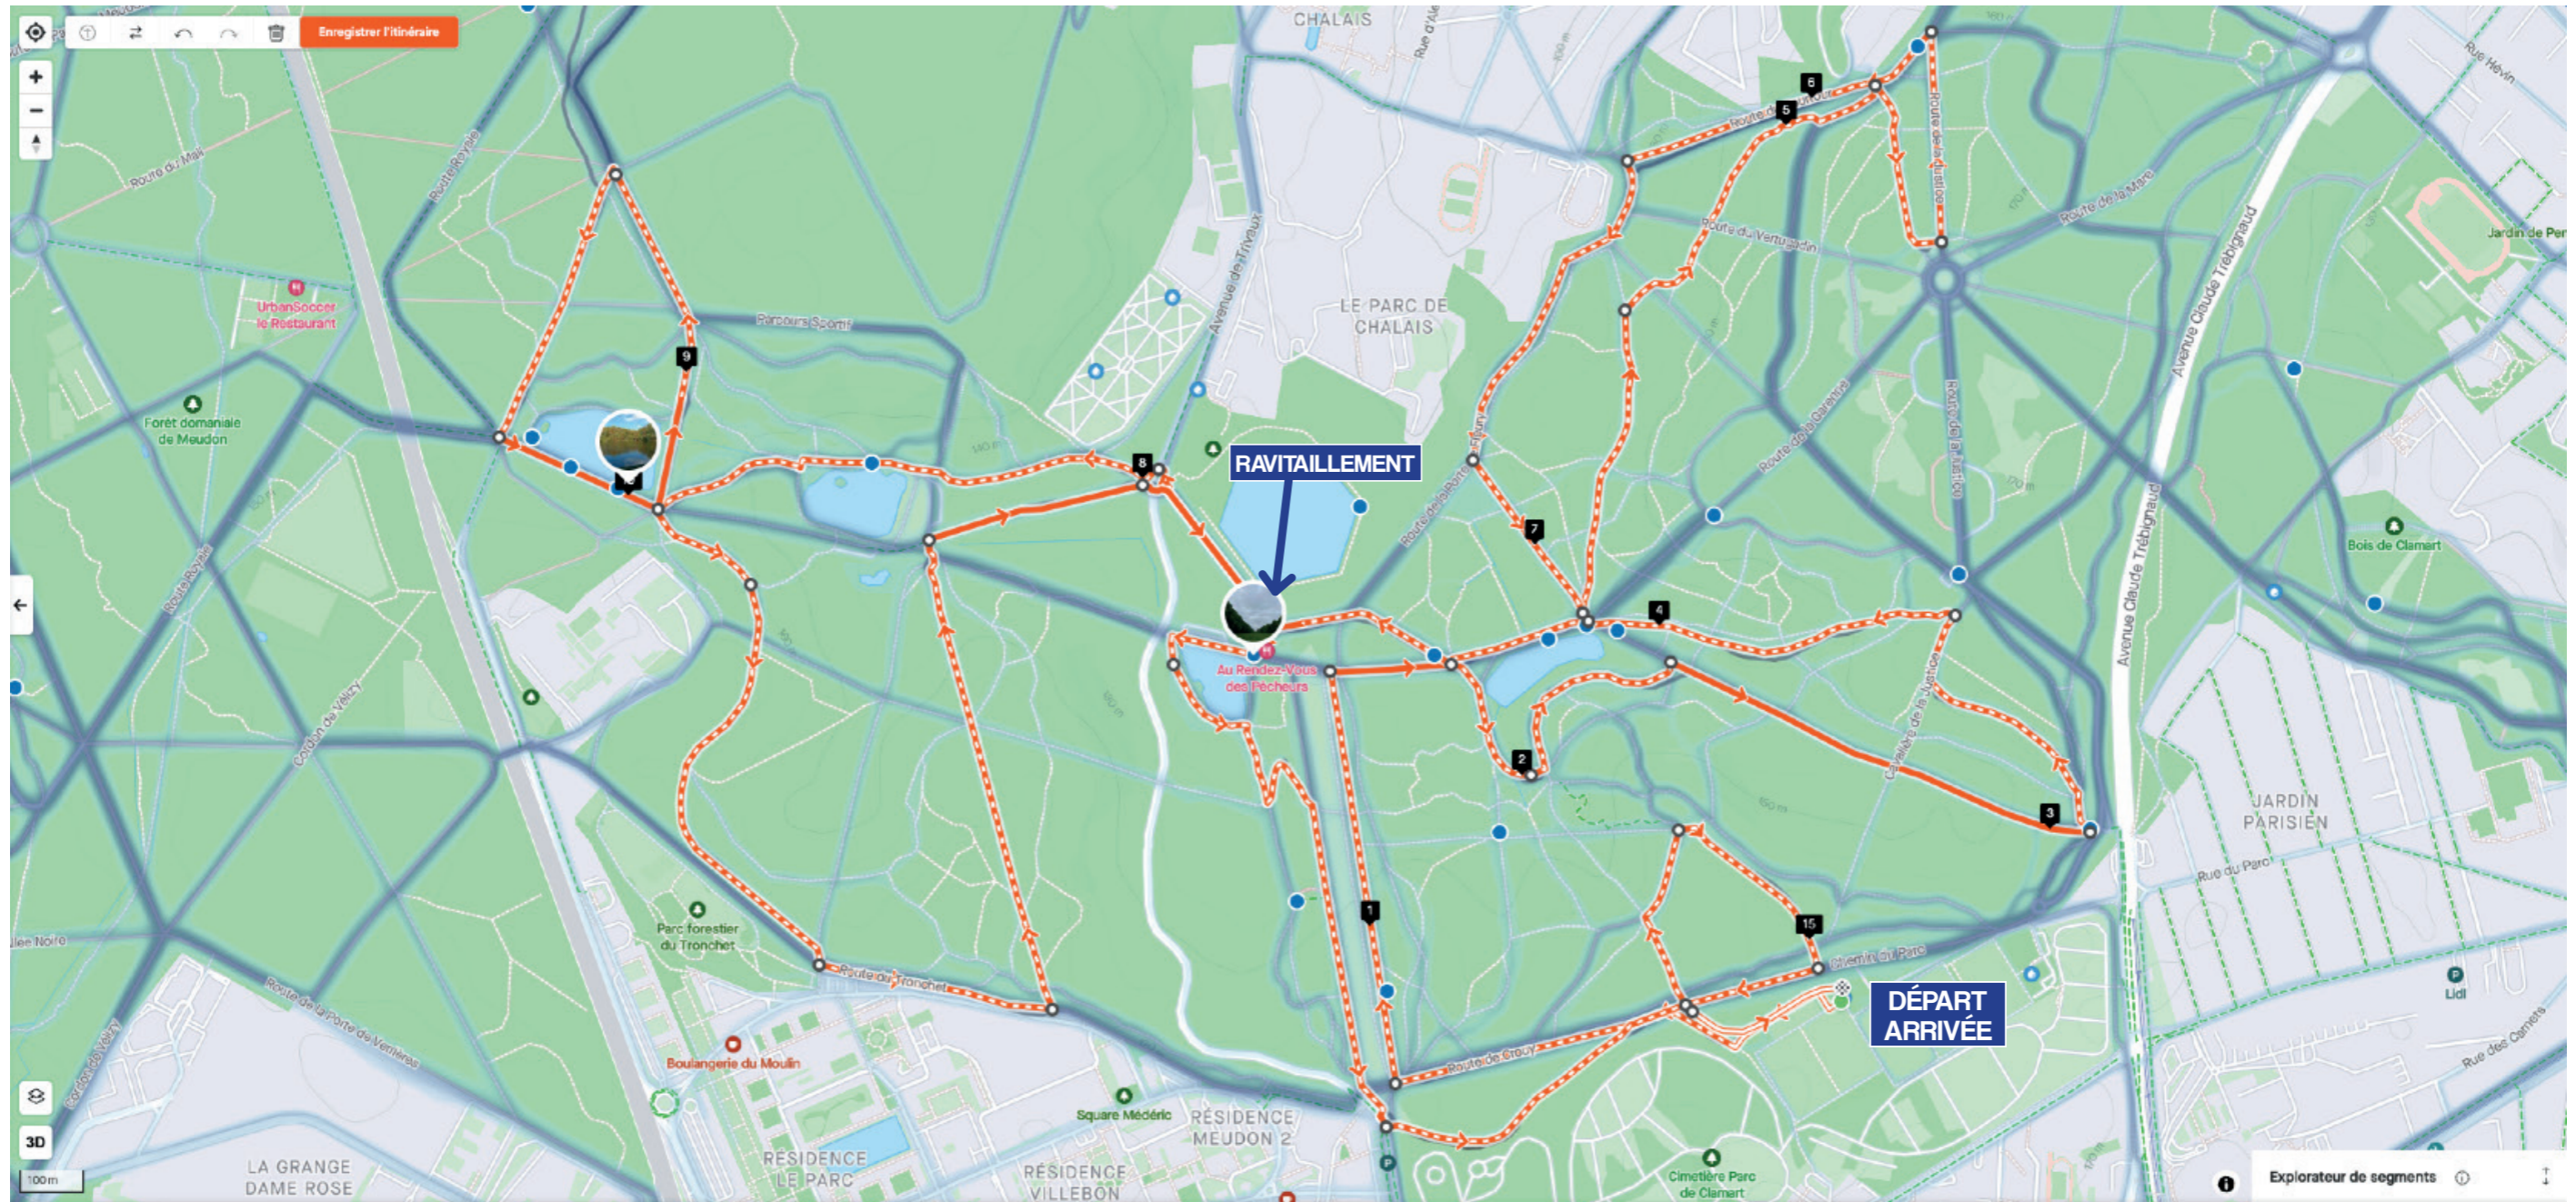

# 15 KM

## KILOMÉTRAGE DRAPEAUX VERTS

Course à pied

Distance  
**15,28 km**

Dénivelé positif  
**272 m**

Dénivelé négatif  
**273 m**

Durée de déplacement estimée  
**1:15:22**

Type de surface

15 % SURFACE Goudronnée 82 % CHEMIN 3 % SURFACE NON SPÉCIFIÉE

Masquer le dénivelé +