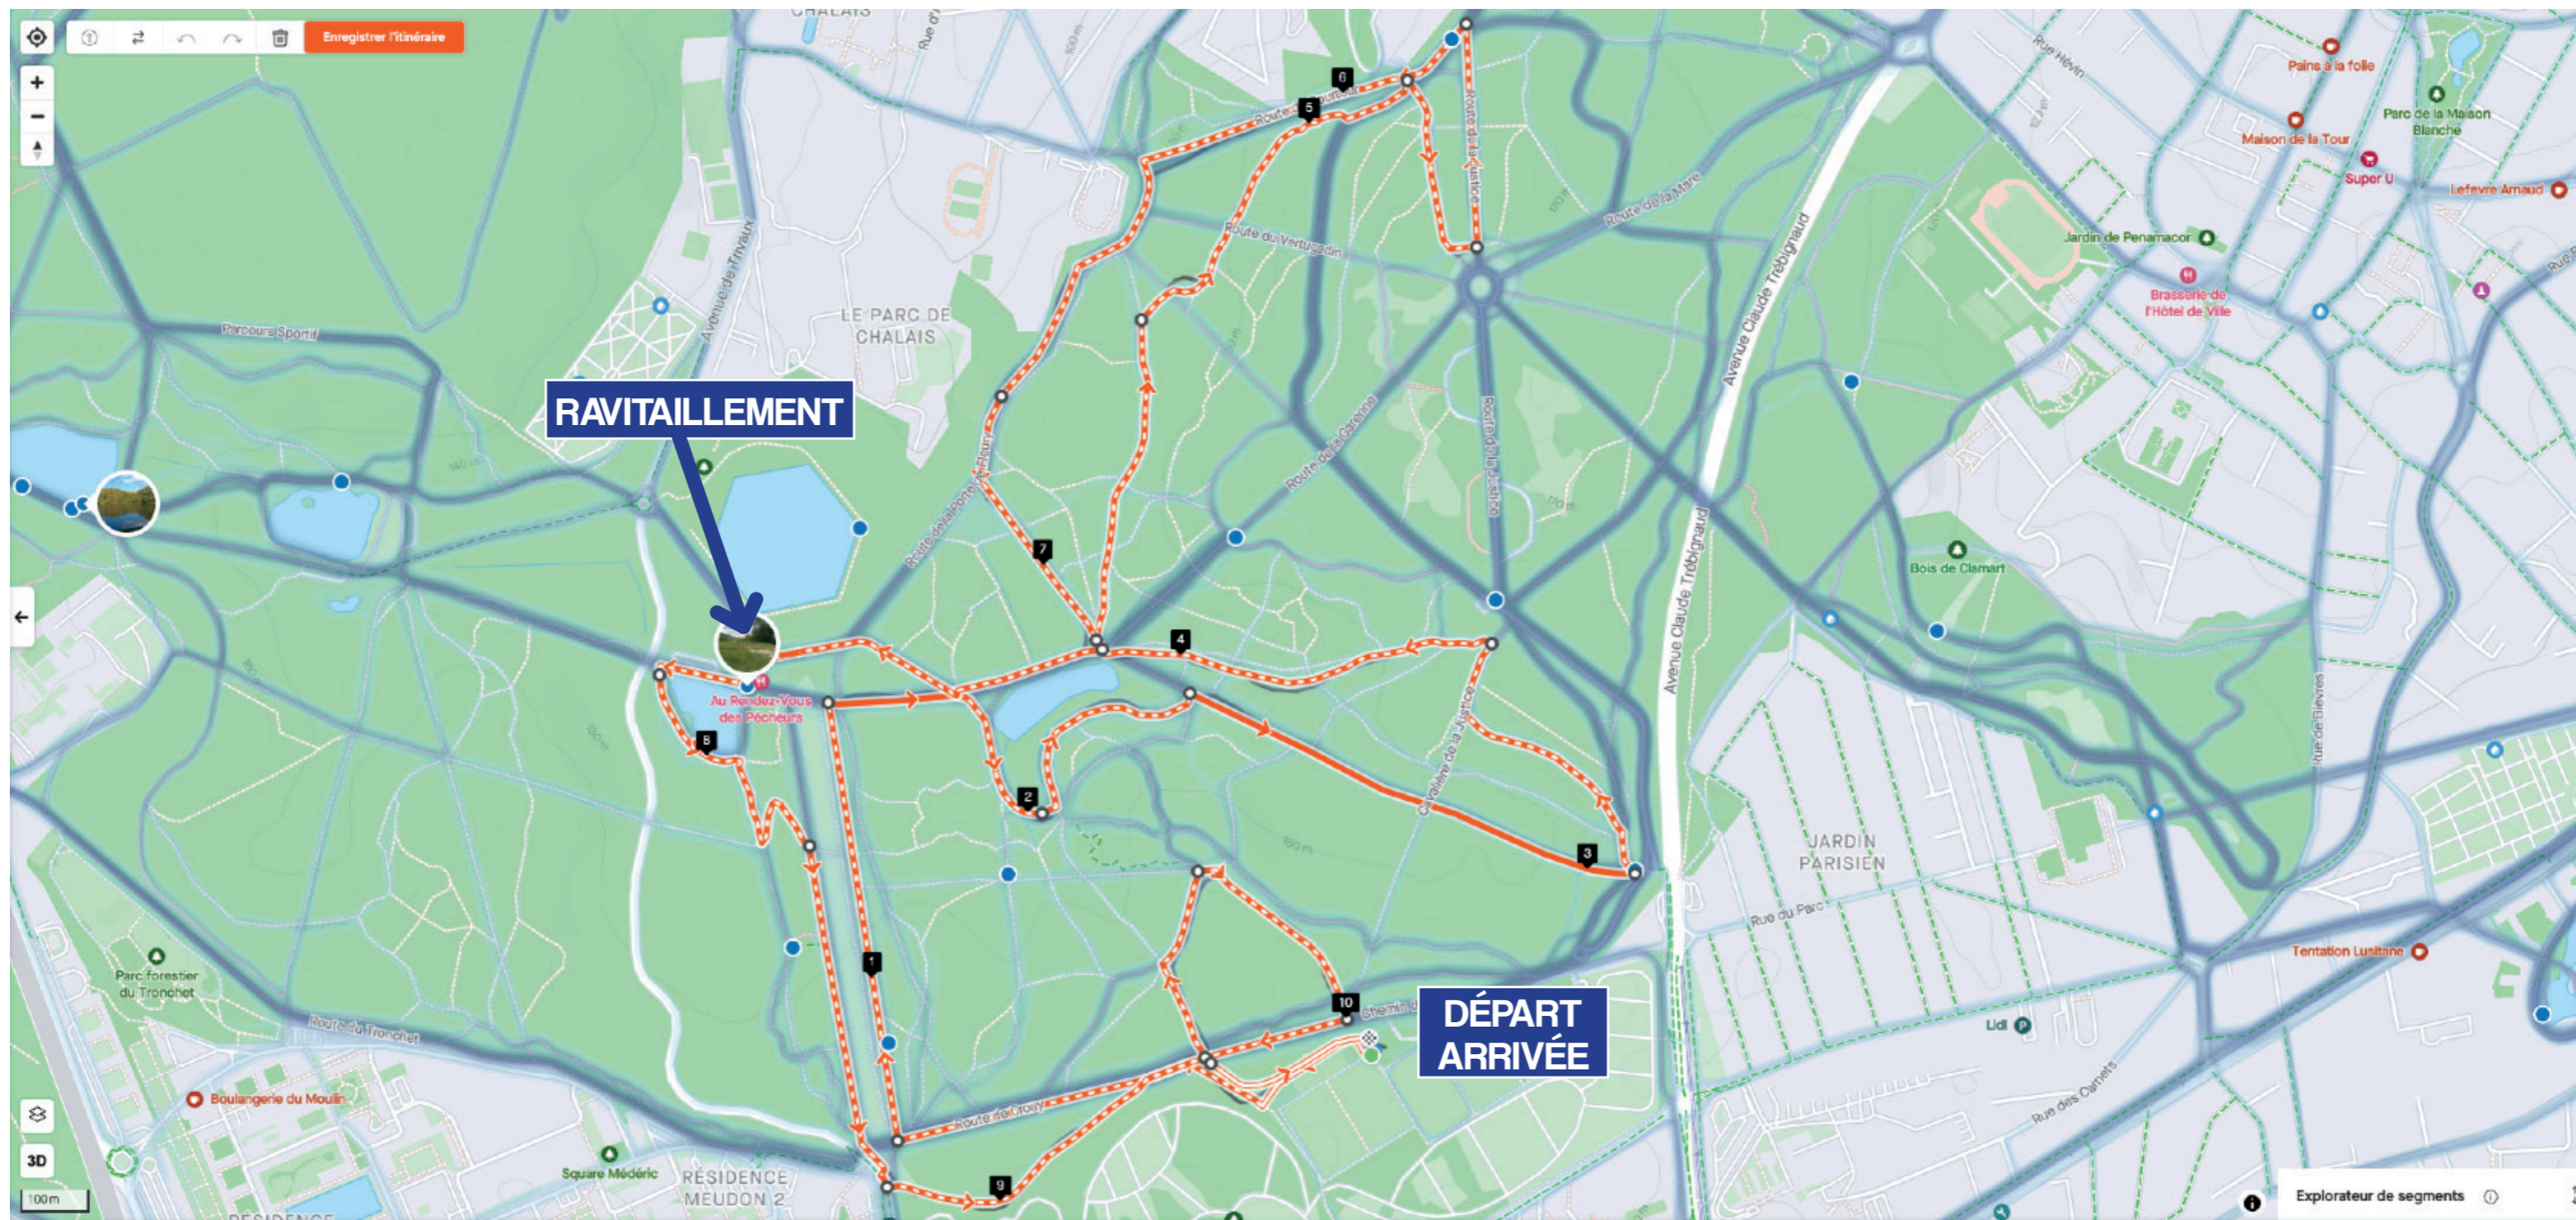

10 KM

KILOMÉTRAGE DRAPEAUX ROUGES

Course à pied

Distance
10,24 km

Dénivelé positif
193 m

Dénivelé négatif
194 m

Durée de déplacement estimée
51:01

Type de surface

10 % SURFACE Goudronnée 66 % CHEMIN 4 % SURFACE NON SPÉCIFIÉE

Masquer le dénivelé