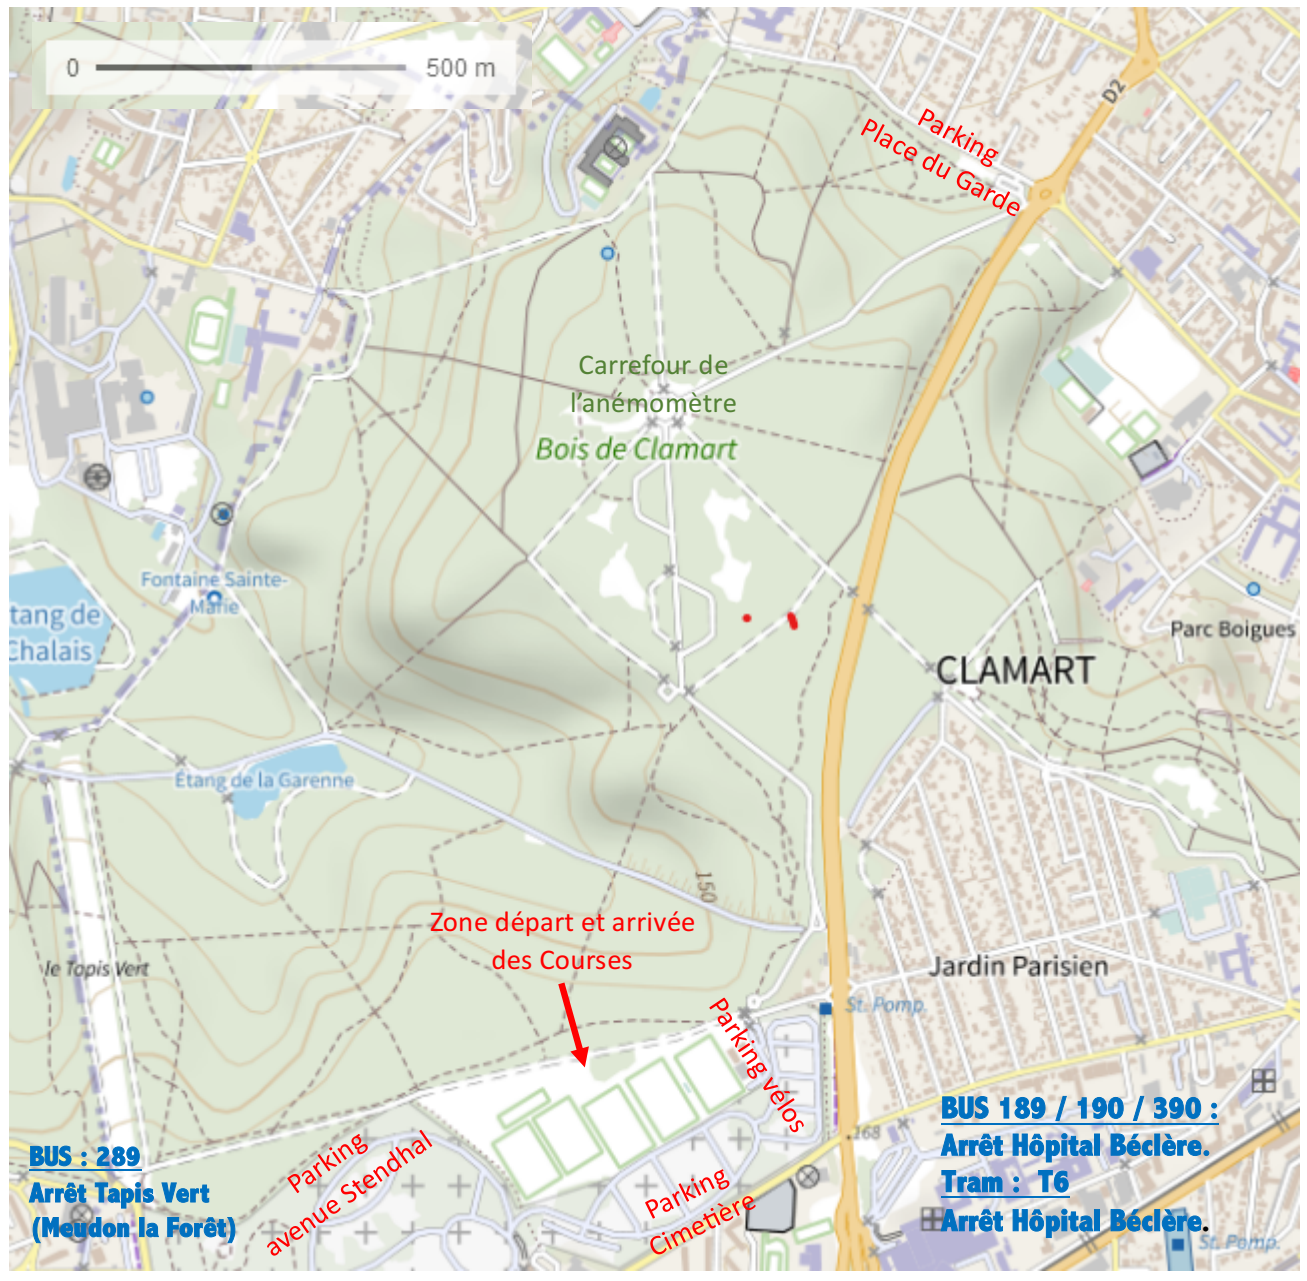

0 500 m

Carrefour de
l'anémomètre
Bois de Clamart

Parking
Place du Garde

Fontaine Sainte-
Marie

Étang de
Chalais

Étang de la Garenne

Parc Boigues

CLAMART

Zone départ et arrivée
des Courses

le Topis Vert

Jardin Parisien

St. Pomp

BUS : 289
Arrêt Tapis Vert
(Meudon la Forêt)

Parking
avenue Stendhal

Parking vélos

Parking
Cimetière

BUS 189 / 190 / 390 :
Arrêt Hôpital Bécclère.
Tram : T6
Arrêt Hôpital Bécclère.

St. Pomp